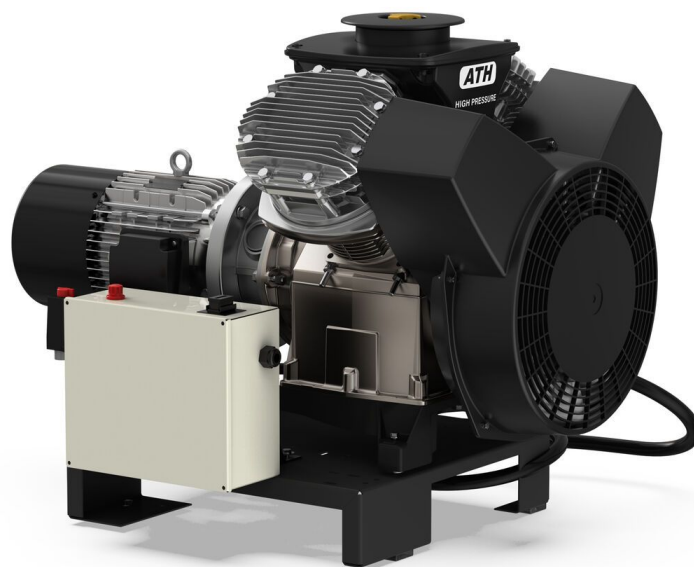

# Kompresor tłokowy bezzbiornikowy ABAC Industrial ATH 20 30 BM 400/3/50 YD CE | 30 bar | 20.0 KM / 15.0 kW | 1020 l/min | 400V | rozruch gwiazda-trójkąt

4116002418

## Details

Artikelnummer	4116002418
EAN	8024900748765
Lengte (mm)	1260
Breedte (mm)	890
Height (mm)	1020
Gewicht (kg)	250.000000
Starten	Y-Δ
Aandrijving	Direct
Voltage (V)	400 V / 50 Hz / 3 Ph
Drukvat	Nee
Inhoud drukvat (l)	0
Gegalvaniseerd drukvat	Nee
Aanzuigcapaciteit (l/min)	1020
Maximum druk (bar)	30
Inschakeldruk (bar)	28
Geluidsniveau dB(A) (0 m)	86
Geluidgedempt	Nee
Trappen	één
Olievrij	Nee
Filter met reduceerventiel	Nee
Vermogen (PK/kW)	20.0 pk / 15.0 kW
Wielen	Nee
Pomptoeien (rpm)	1400
Pomp type	ATH 20 PP
Tussenkoeler	Nee
Nakoeler	Nee